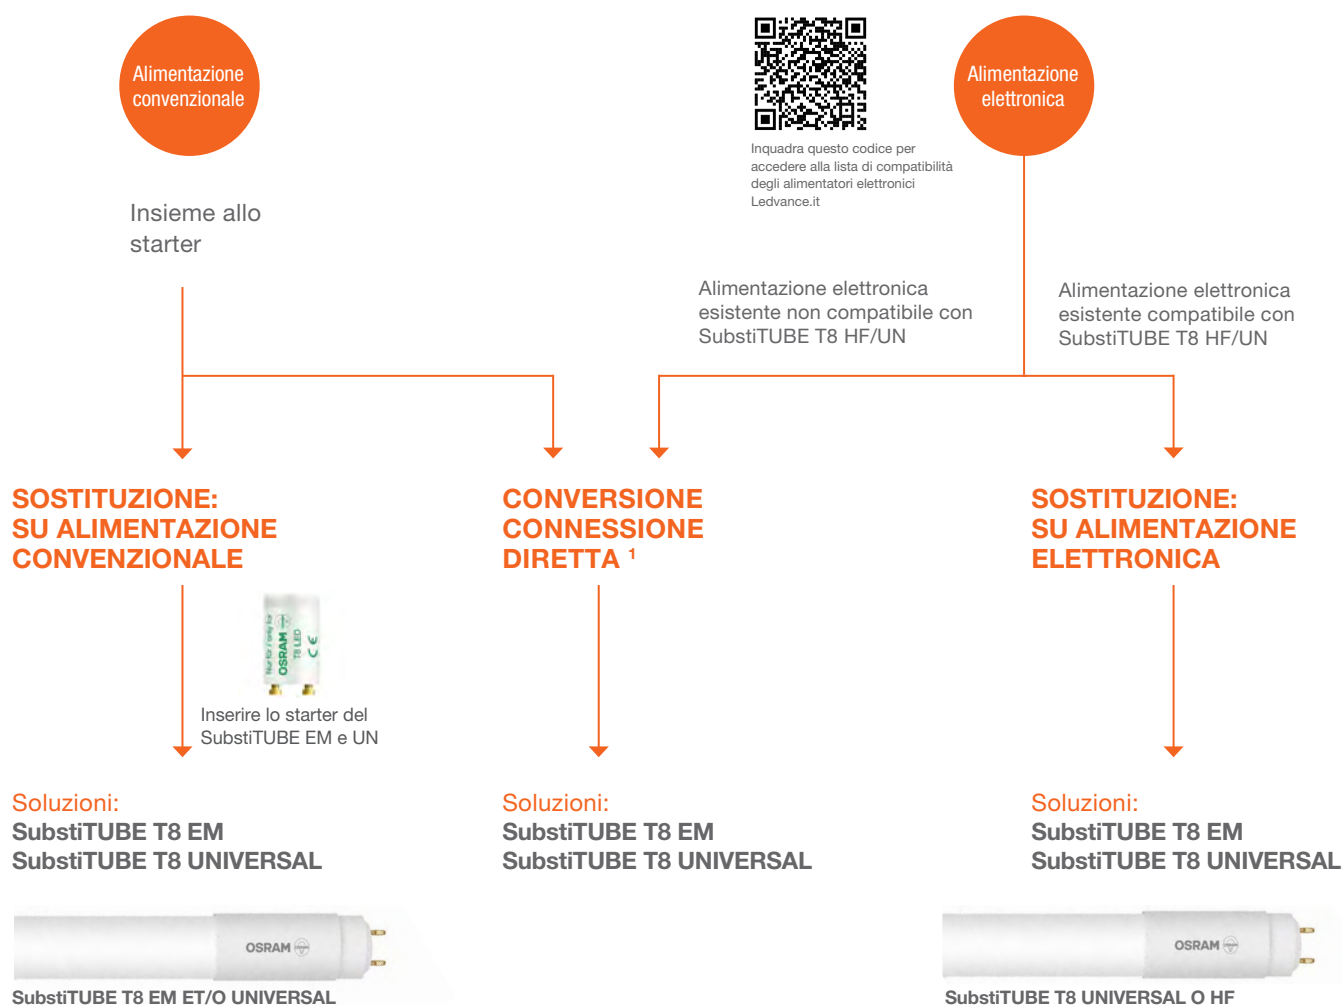

TUBI LED: COME SOSTITUIRE IL TUO TUBO

I criteri per l'installazione di un tubo LED variano notevolmente da un'applicazione all'altra. Per le installazioni del tubo esistente o una conversione dell'apparecchio (ricablaggio), e dall'altro a trovare il SubstiTUBE di cui hai

01 ATTUALMENTE CHE TIPO DI TUBO È INSTALLATO?

T8 Ø26 mm

02 CHE ALIMENTATORE È INSTALLATO: CONVENZIONALE O ELETTRONICO?

¹ La modifica dell'apparecchio porta alla perdita della sua certificazione. Questa operazione può essere eseguita solo da un elettricista qualificato e l'apparecchio modificato deve essere sottoposto a un organismo di prova per la certificazione.