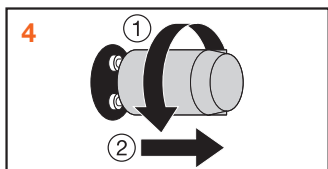

1 Scollegare l'apparecchio dalla rete

2 Rimuovere il tubo T8 tradizionale

4 Smontare lo starter convenzionale

5 Inserire lo starter fornito con SubstiTUBE EM o UN

6 Inserire il SubstiTUBE T8 EM/UN

7 Avvitare il SubstiTUBE T8 EM/UN