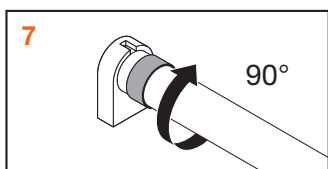

1 Scollegare l'apparecchio dalla rete

2 Rimuovere il tubo T8 tradizionale

4 Smontare lo starter convenzionale

5 Inserire lo starter fornito con SubstiTUBE EM o UN

6 Inserire il SubstiTUBE T8 EM/UN

7 Avvitare il SubstiTUBE T8 EM/UN