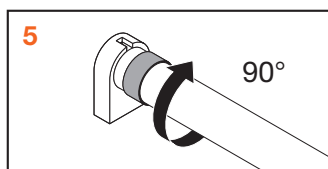

1 Scollegare l'apparecchio dalla rete

2 Rimuovere il tubo T8 o T5 tradizionale

4 Inserire il SubstiTUBE T8 HF o UN o T5 HF

6 Collegare alla corrente

Il gioco è fatto!

CONVERSIONE DI APPARECCHI T8 O T5

1 Scollegare l'apparecchio dalla rete