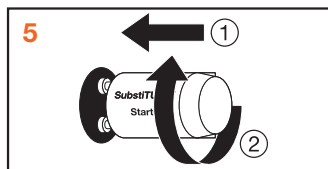

1 Scollegare l'apparecchio dalla rete

2 Rimuovere il tubo T8 tradizionale

4 Smontare lo starter convenzionale

5 Inserire lo starter fornito con SubstiTUBE EM o UN

6 Inserire il SubstiTUBE T8 EM/UN

7 Avvitare il SubstiTUBE T8 EM/UN