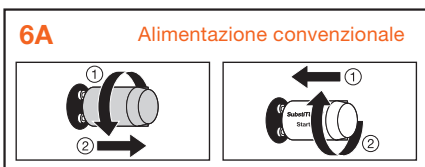

Sostituire lo starter convenzionale con lo starter dei Tubi LED Substitube che contengono il fusibile 250V, T2A